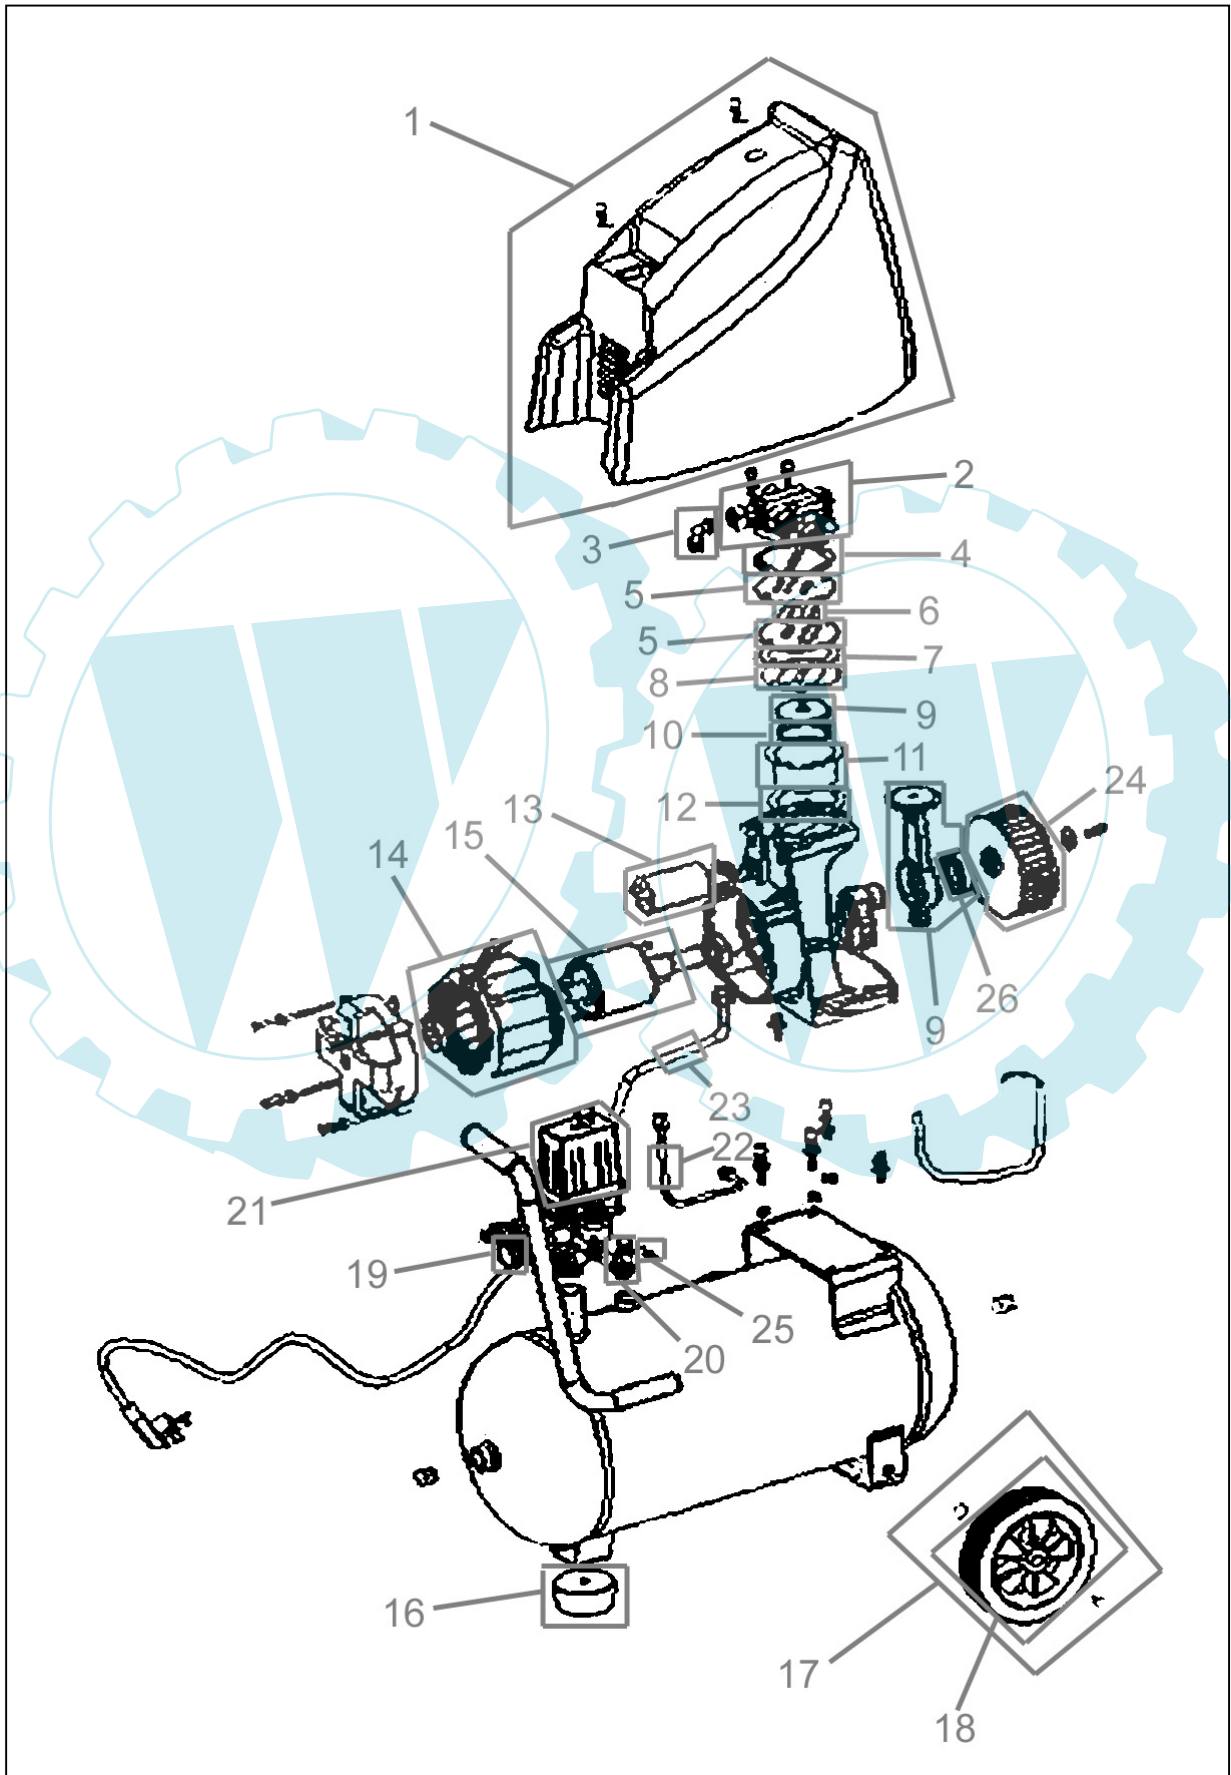

# 50033

Pos.-Nr.	Ersatzteil-Nr.	Bezeichnung	Pos.-Nr.	Ersatzteil-Nr.	Bezeichnung
001	50033-01001	Abdeckung	016	50033-01016	Gummifuß
002	50033-04002	Zylinderkopfdeckel	017	50033-01017	Rad komplett
003	50033-01003	Winkelstück A	018	50033-01018	Rad
004	50033-04004	Zylinderkopfdichtung	o.Abb.	50046-01024	Sicherheitsventil
005	50033-04005	Ventilplatte	020	50033-01020	Rückschlagventil
006	50033-04006	Ventilplättchen	021	190192	Druckschalter 230V /4
007	50033-04007	Zylinderdichtung	022	50033-01022	Entlastungsleitung
008	50033-04008	Ventilplattendichtung	023	50033-01023	Druckleitung
009	50033-01009	Pleuel komplett	024	50033-01024	Lüfterrad
010	50033-01010	Kolbenring	025	50033-01025	Winkel B
011	50033-04011	Zylinder	026	50033-01026	Kugellager
012	50033-04012	Untere Dichtung	o.Abb.	315031	Manometer (Kessel)
013	50033-01013	Kondensator 28µF	o.Abb.	101259	Druckminderer Standard
014	50033-01014	Stator	o.Abb.	101258	Druckmanometer
015	50033-01015	Rotor	o.Abb.	314470	Entlastungsventil
			o.Abb.	50033-01027	Luftfilter